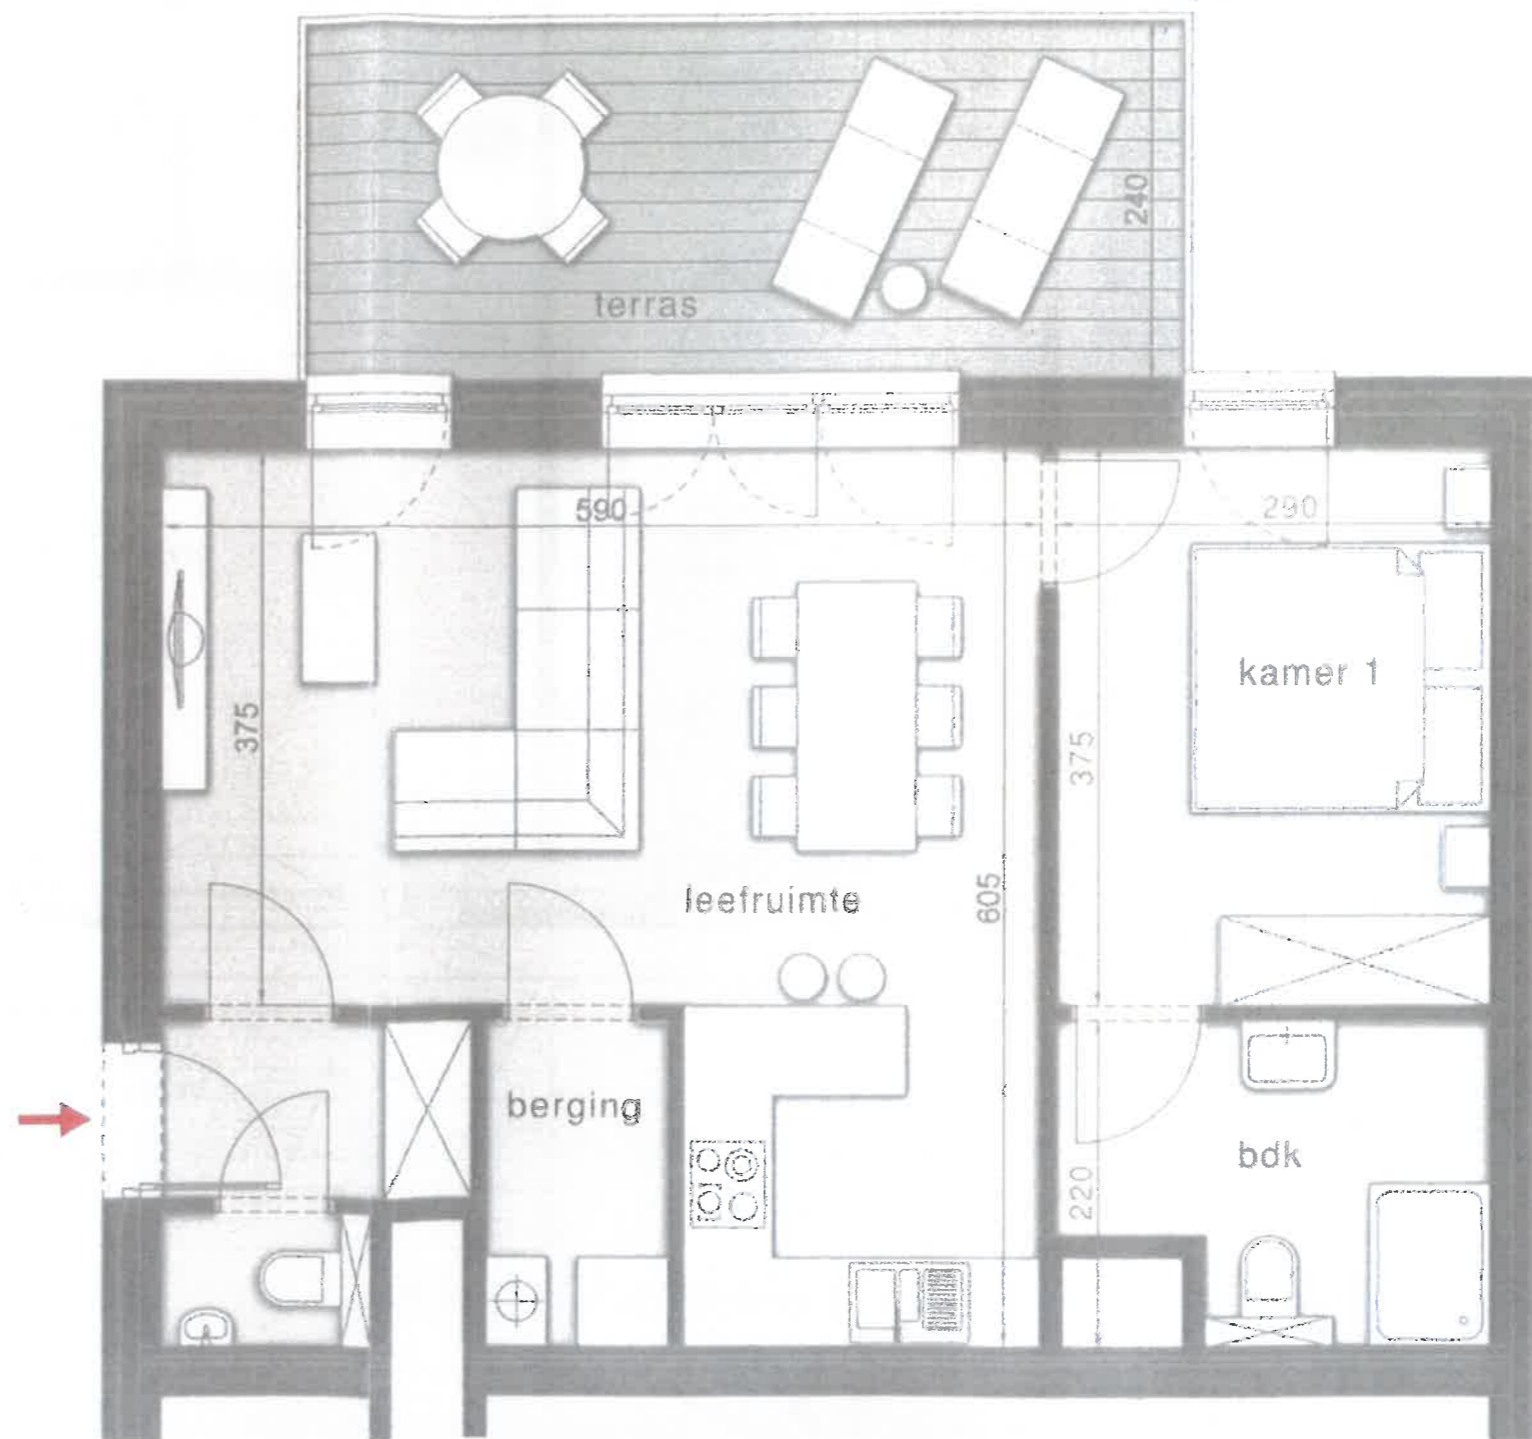

VILLA KARMEL

Blankenberge

RESIDENTIE KONING ALBERT I APP 45 GELIJKVLOERS | 1 SLAAPKAMER | OPP 64,60m² - 13,60m²

0 1m 2m

De bouwpromotor behoudt zich het recht wijzigingen aan te brengen aan deze plannen, opgelegd door de bevoegde autoriteiten of door de regels van de kunst. Alle afmetingen dienen ter plaatste opgemeten te worden. Afwijkingen in maat ten opzichte van de plannen zijn mogelijk en zijn geen voorwerp voor prijsherzieningen. Het getoonde meubilair is enkel ter illustratie. Voor het meubilair inbegrepen in de prijs geldt enkel het verkoopslastenboek. De indeling van de keukens en de badkamers wordt enkel ter illustratie meegedeeld.