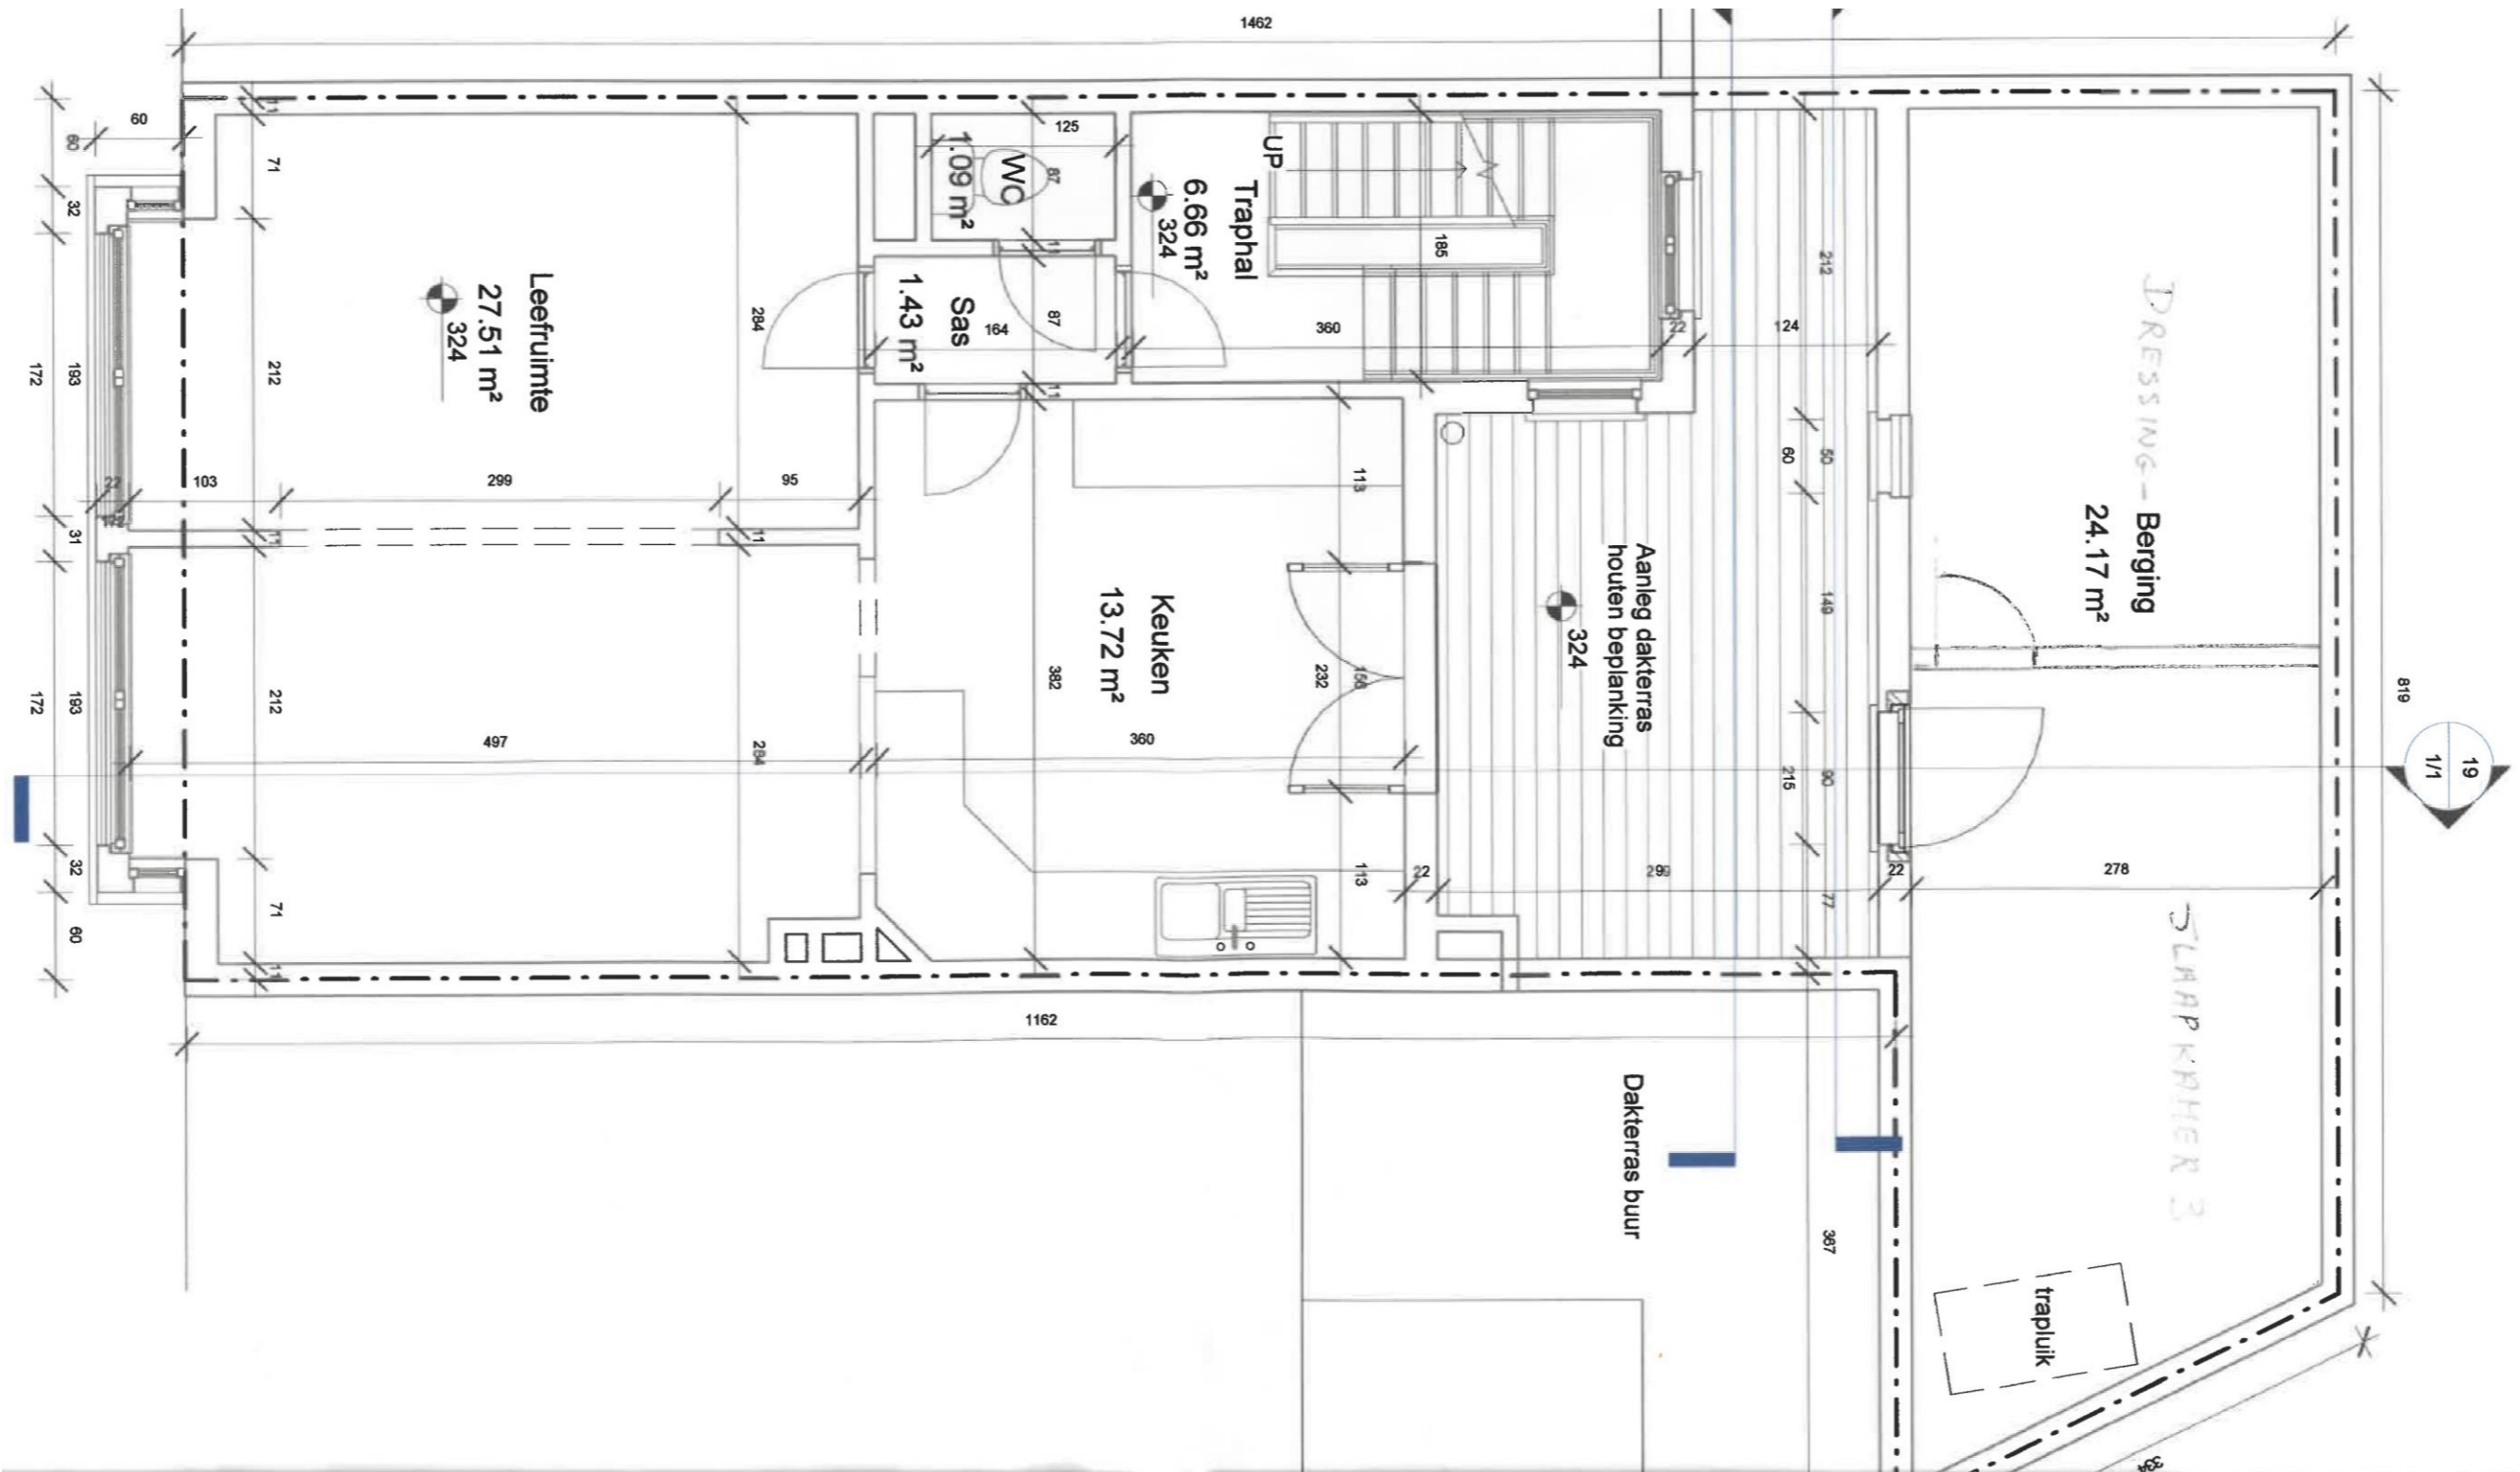

GRONDPLAN 1^e verdiep

Woning Ontmijnersstraat 11, 8370 Blankenberge

050 41 41 27

info@bossuyt.be