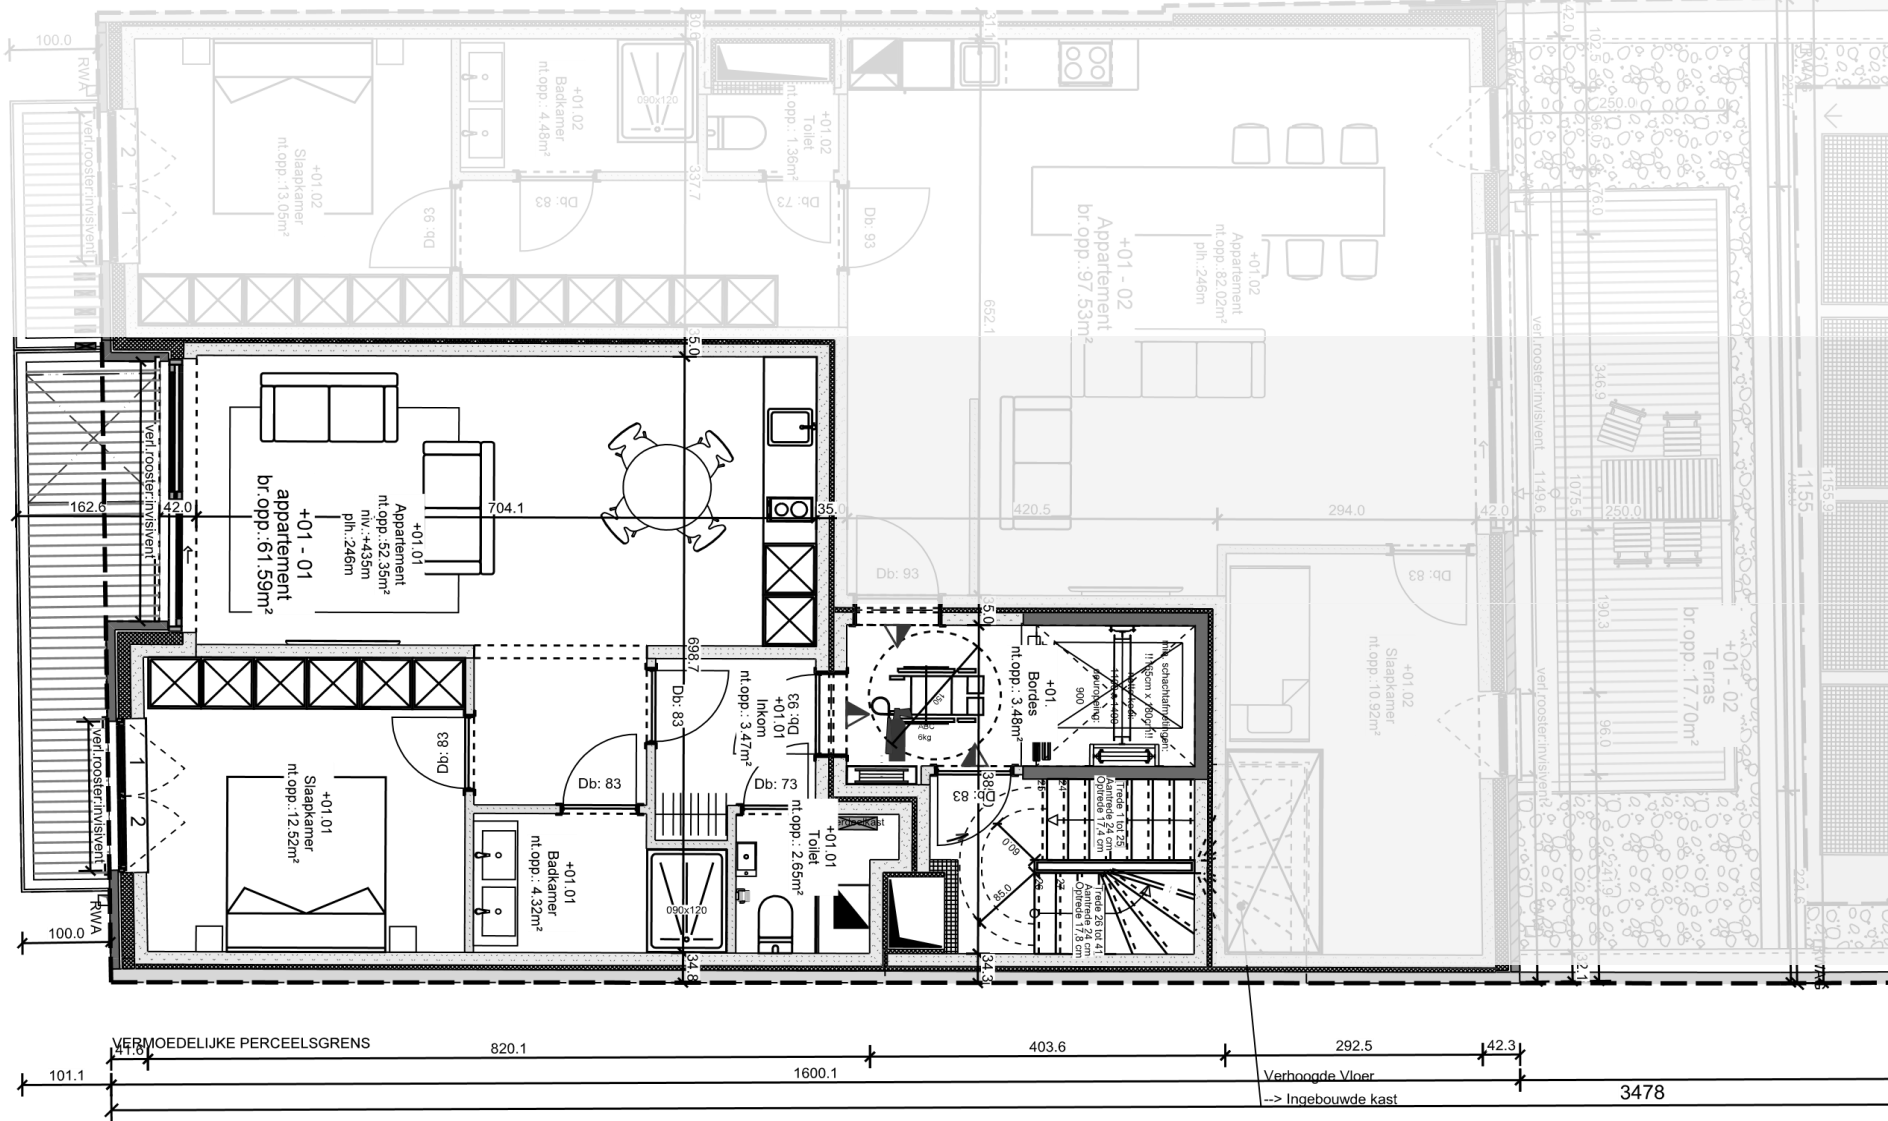

310.0
 116.3
 174.8
 117.1
 36.1
 1136.3
 304.9
 1136
 697.8
 117.4
 174.6
 131.2
 35.5
 +01 - 02
 terras
 br. opp.: 2.92m²
 +01 - 01
 terras
 br. opp.: 8.27m²

IMMO BOSSUYT

| ZEEDIJK 81 TE 8370 BLANKENBERGE